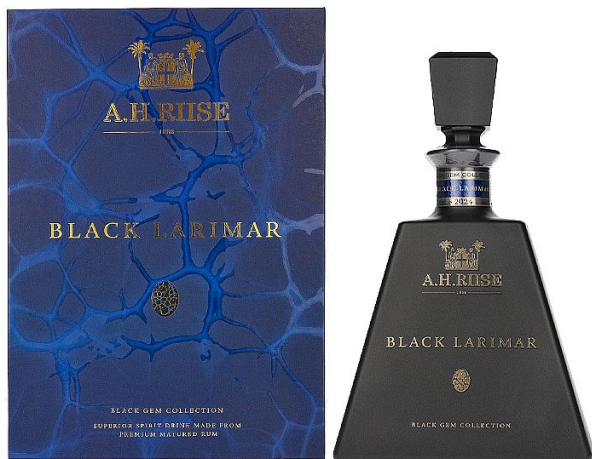

A.H. Riise Black Larimar 0,7L 45.2% box

» Romy a třtinové destiláty » Karibské ostrovy

Kód produktu	00887
Orientační hmotnost	2,83 kg

Dostupnost na skladě: skladem

Popis

Kolekce Black Gem od AH Riise, inspirovaná vzácnými černými drahokamy ze Západní Indie, obsahuje tři varianty. Pro každou láhev je použit rum z různých sudů různého původu a stupně zralosti. Sudy, které nebyly zcela vyprázdněny, často obsahují malé množství výjimečného rumu, který mistr destilátor zpracovává do jedinečných směsí. Každý sud je ručně vybírán a pečlivě hodnocen, aby vznikla exkluzivní směs. Limitovaná kolekce se skládá z 5 955 lahví, které jsou stáčeny do jemných černých lahví a nelze je pro jejich jedinečnost reprodukovat. Barva: medová. Aroma: silné, pomerančová kůra, med, vanilka. Chuť: máta, vanilka, dub. Závěr: dlouhotrvající. Výrobce: AH Riise Rum LLC. 19810 Wilmington, Delaware, USA Země původu: USA Objem: 0,7L Obsah alkoholu: 45.2% obj. Upozorňujeme, že tento produkt může obsahovat alergeny. Přesné složení a alergeny jsou k dispozici na obalu. Prosím, zkontrolujte před konzumací.