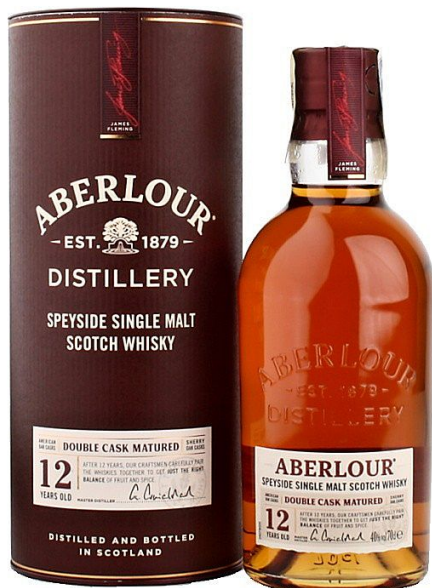

Aberlour 12y Double Cask 0,7L 40% tuba

» Whisky » whisky Skotsko

Popis

Aberlour 12y Double Cask Matured zřál po dobu nejméně 12 let ve dvou typech sudů - konkrétně v sudech ex-sherry a ex-bourbon. Obsah dvou různých typů sudů se kombinuje pouze krátce před plněním. Barva: jantarová s červenými akcenty. Nos: ovocný med, hroznové víno, ořechy, mandlový dort, crème brulée, tóny sladu a dřeva, náznak koření. Chuť: ovocná, sladká, kořeněná, zrnitá, s tóny dřeva. Povrchová úprava: dlouhotrvající. Výrobce: Aberlour Distillery Company Ltd, Banffshire, A95, Aberlour AB38 9PJ UK Upozorňujeme, že tento produkt může obsahovat alergen. Přesné složení a alergen jsou k dispozici na obalu. Prosím, zkontrolujte před konzumací.

Kód produktu	4102
Orientační hmotnost	1,37 kg
DPH	21 %

Dostupnost na skladě: skladem

Hlavní parametry

EAN	3047100056251
Procento lihu	40,00 %