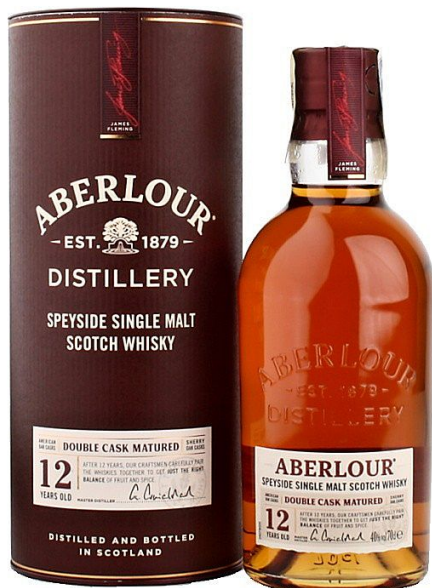

# Aberlour 12y Double Cask 0,7L 40% tuba

» Whisky » whisky Skotsko

## Popis

Aberlour 12y Double Cask Matured zřál po dobu nejméně 12 let ve dvou typech sudů - konkrétně v sudech ex-sherry a ex-bourbon. Obsah dvou různých typů sudů se kombinuje pouze krátce před plněním. Barva: jantarová s červenými akcenty. Nos: ovocný med, hroznové víno, ořechy, mandlový dort, crème brulée, tóny sladu a dřeva, náznak koření. Chuť: ovocná, sladká, kořeněná, zrnitá, s tóny dřeva. Povrchová úprava: dlouhotrvající. Výrobce: Aberlour Distillery Company Ltd, Banffshire, A95, Aberlour AB38 9PJ UK Upozorňujeme, že tento produkt může obsahovat alergen. Přesné složení a alergen jsou k dispozici na obalu. Prosím, zkontrolujte před konzumací.