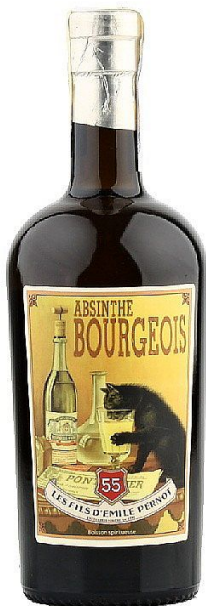

Absinthe Bourgeois 0,5L 55%

» Absinth

Popis

Bourgeois, jehož etiketa nese jedno z nejslavnějších absintových vyobrazení: kočku pijící absinthe, již umělecky ztvárnili bratři Mourgue, je absinthem, který i přes totožnou etiketu a název není replikou původní receptury stejnojmenného výrobku z počátku dvacátého století, z období vrcholící Belle Époque. Navzdory nepůvodní receptuře oslovuje i dnes svým lehkým nádechem pelyňku a anýzu velkou část absintové klientely. Výrobce: Distillerie Bourgeois La Mare, Francie Země původu: Francie Objem: 0,5L Obsah alkoholu: 55% obj.

Kód produktu	1984
Orientační hmotnost	1,20 kg
DPH	21 %

Dostupnost na skladě: skladem

Hlavní parametry

EAN	3363170001497
Procento lihu	55,00 %