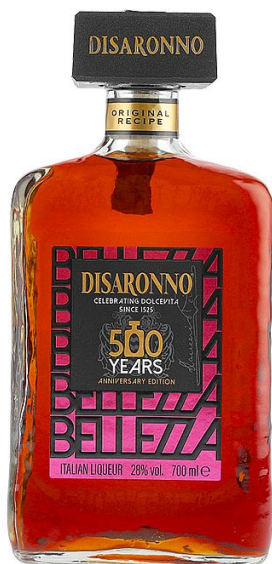

Amaretto Disaronno Anniversary Edition Stile 0,7L 28%

» Likéry

Kód produktu	9221
Orientační hmotnost	1,46 kg
DPH	21 %

Dostupnost na skladě: skladem