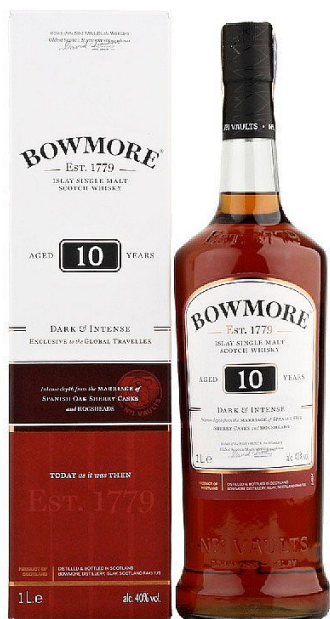

Bowmore 10y Dark Intense 1L 40% box

» Whisky » whisky Skotsko

Popis

Desetiletý Bowmore Dark Intense zrál v sudech ze španělského dubu a přesvědčil svými odvážnými chuťovými fúzemí. Barva: oranžová. Nos: vyvážený, tóny pomerančů, třešní. Chuť: tóny pomeranče, javoru, náznaky vlašských ořechů, třešní. Povrchová úprava: dlouhotrvající. Výrobce: Bowmore Distillery, School Street, Bowmore PA43 7JS, UK Upozorňujeme, že tento produkt může obsahovat alergen. Přesné složení a alergen jsou k dispozici na obalu. Prosím, zkontrolujte před konzumací.

Kód produktu	5734
Orientační hmotnost	1,77 kg
DPH	21 %

Dostupnost na skladě: skladem

Hlavní parametry

EAN	5010496004531
Procento lihu	40,00 %
Objem	1,000 L