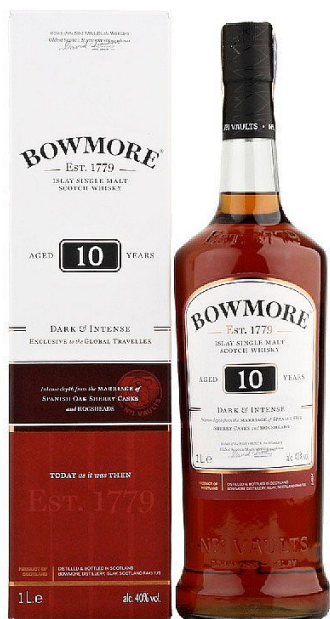

# Bowmore 10y Dark Intense 1L 40% box

» Whisky » whisky Skotsko

## Popis

Desetiletý Bowmore Dark Intense zrál v sudech ze španělského dubu a přesvědčil svými odvážnými chuťovými fúzemi. Barva: oranžová. Nos: vyvážený, tóny pomerančů, třešní. Chuť: tóny pomeranče, javoru, náznaky vlašských ořechů, třešní. Povrchová úprava: dlouhotrvající. Výrobce: Bowmore Distillery, School Street, Bowmore PA43 7JS, UK Upozorňujeme, že tento produkt může obsahovat alergen. Přesné složení a alergen jsou k dispozici na obalu. Prosím, zkontrolujte před konzumací.

Kód produktu	5734
Orientační hmotnost	1,77 kg

Dostupnost na skladě: skladem