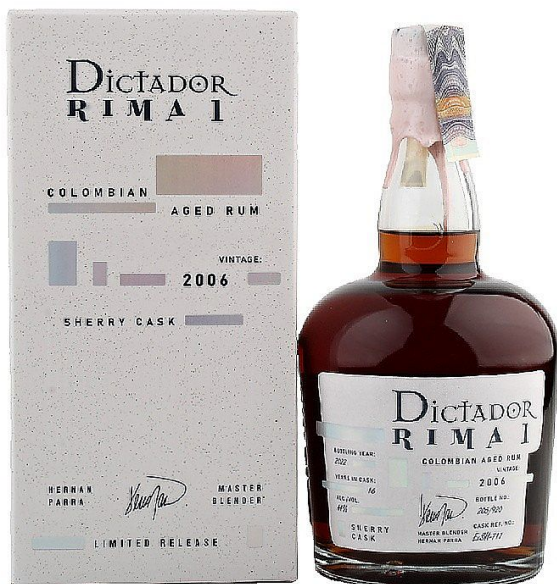

Dictador Rima Sherry 2006 16y 0,7L 44%

» Romy a třtinové destiláty » Kolumbie

Popis

Rima - souznění v básni s dokonalou symbiózou slov. Rima 1 je Dictadorův rým dokonalé synergie chutí a jedinečného chuťového zážitku, limitovaná série kolekce ročníků vytvořená pod dohledem Hernana Parry. Dictador's Master Blender pokračuje ve svém mistrovském kousku ve výrobě rumů, které zrají v americkém dubu nebo dostávají povrchovou úpravu v sudu po portském či sherry. Lahvování Rima 1 Sherry Cask Vintage 2006 zraje 16 let a je zakončeno v sudech po sherry, aby bylo dosaženo jedinečného ovocně-kořeněného charakteru. Destilováno: 2006 Lahvováno: 2022 Číslo sudu: ExSH-717 Omezeno na 920 lahví. Barva: tmavě měděná s načervenalými odlesky. Vůně: Silné, čerstvě natřené aroma dubu, intenzivní vanilka, šťavnaté bílé hrozny Chardonnay. Chuť: Přímořská, olejnatý salát, tropické sladké ovoce, kouřové tóny žhavých uhlíků. Závěr: Dlouhotrvající, měkké, šťavnaté zralé třešně, creme brulée. Výrobce: Destileria Colombiana, no. 3-122 Cartagena, Bolívar, Kolumbie Země původu: Kolumbie Objem: 0,7L Obsah alkoholu: 44% obj. Upozorňujeme, že tento produkt může obsahovat alergeny. Přesné složení a alergeny jsou k dispozici na obalu. Prosím, zkontrolujte před konzumací.

Kód produktu	00435
Orientační hmotnost	1,59 kg
Dostupnost na skladě:	skladem

Hlavní parametry

EAN	5902670847303
Procento lihu	44,00 %