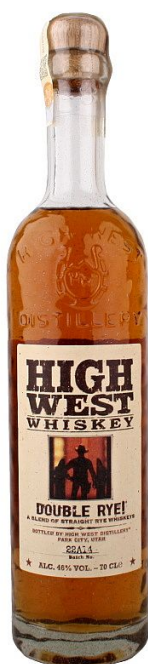

# High West Double Rye! 0,7L 46%

» Whisky » whisky USA

## Popis

High West Double Rye! je americká rye whiskey, která kombinuje dvě různé šarže žitné whiskey – jednu mladší a jednu starší – čímž vzniká komplexní a výrazný charakter s pikantní hloubkou. Tato whiskey je známá svým kořeněným profilem, výraznou chutí a typickou americkou bourbonovou sladkostí v pozadí. V aroma i chuti se objevují tóny pepře, zázvoru, karamelu, vanilky a sušeného ovoce, doplněné o náznaky dubu a lehkého koření. Whiskey je středně plná, robustní a dobře vyvážená, s dlouhým, pikantním závěrem, kde se spojuje kořenitost žita s jemnou sladkostí a dubovou hloubkou. Výrobce: High West Distillery & Saloon, 703 Park Ave, Park City, UT 84060, USA Země původu: USA Objem: 0,7L Obsah alkoholu: 46% obj.