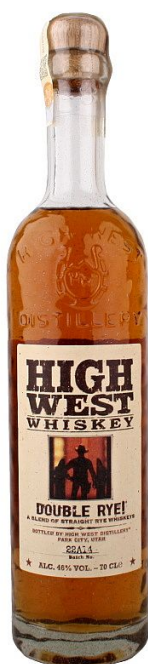

High West Double Rye! 0,7L 46%

» Whisky » whisky USA

Popis

High West Double Rye! je americká rye whiskey, která kombinuje dvě různé šarže žitné whiskey – jednu mladší a jednu starší – čímž vzniká komplexní a výrazný charakter s pikantní hloubkou. Tato whiskey je známá svým kořeněným profilem, výraznou chutí a typickou americkou bourbonovou sladkostí v pozadí. V aroma i chuti se objevují tóny pepře, zázvoru, karamelu, vanilky a sušeného ovoce, doplněné o náznaky dubu a lehkého koření. Whiskey je středně plná, robustní a dobře vyvážená, s dlouhým, pikantním závěrem, kde se spojuje kořenitost žita s jemnou sladkostí a dubovou hloubkou. Výrobce: High West Distillery & Saloon, 703 Park Ave, Park City, UT 84060, USA Země původu: USA Objem: 0,7L Obsah alkoholu: 46% obj.

Kód produktu	300429
Orientační hmotnost	1,64 kg
DPH	21 %

Dostupnost na skladě: skladem

Hlavní parametry

EAN	1220000080690
Procento lihu	46,00 %