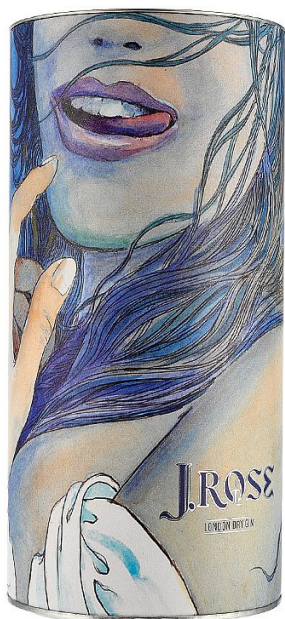

# J.Rose Dry Gin dárková tuba

» Drogerie » Dárkové obaly

Kód produktu	50814
Orientační hmotnost	0,19 kg

Dostupnost na skladě: skladem

## Popis

Stylová dárková tuba pro gin J.Rose London Dry Artisan.

Tato tuba povýší už tak nádhernou ručně malovanou láhev na vyšší level. A když mluvíme o estetice, nemůžeme opomenout umělecký prvek této ginové lahve. Jejím autorem je Milo Manara, italský kreslíř a ilustrátor věnující se tvorbě historických a lechtivých komiksů. Výrobce: J. Rose Itálie Upozorňujeme, že tento produkt může obsahovat alergeny. Přesné složení a alergeny jsou k dispozici na obalu. Prosím, zkontrolujte před konzumací.