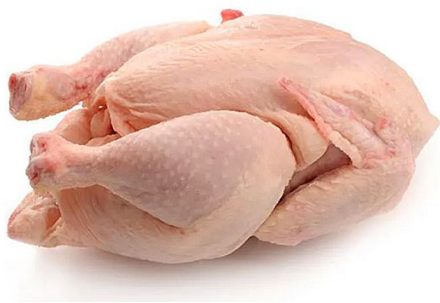

Kuře 1.3kg

» Drůbež » Kuřecí

Kód produktu	47066
Orientační hmotnost	1,34 kg

Dostupnost na skladě: skladem

Popis

Gordon's Sloe gin je dalším členem rodiny London Dry ginů. Unikátní je zejména přidáváním plodů divokých trnek v průběhu výroby, díky nimž má svou fialovou barvu. Neobsahuje žádné alergen.