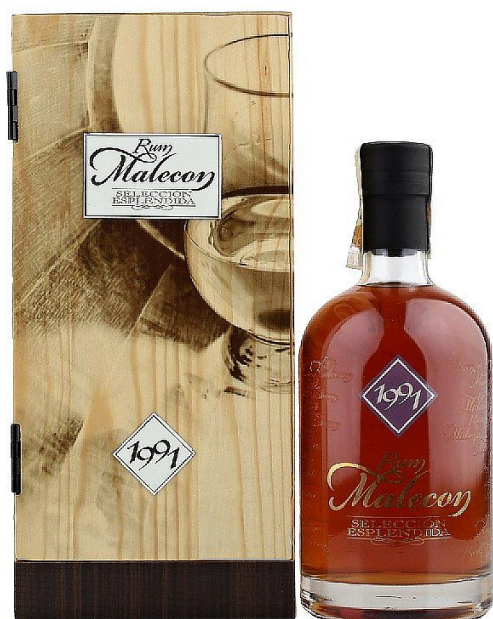

Malecon 1991 0,7L 40% box

» Romy a třtinové destiláty » Panama

Popis

Rum Malecon SELECCIÓN ESPLÉNDIDA 1991 je ročník stáčení rumu Malecon. Všechny romy zde použité jsou ze stejného ročníku 1991. Rum Malecon 1991 přesvědčí svými obzvláště jemnými vůněmi a vychutnává se při zvláštních příležitostech. Plnění se provádí bez barviv. Omezeno celosvětově. Barva: Tmavý mahagon. Vůně: Nasládlá, karamelka, černý pepř, citronová kůra. Chuť: Vyvážená, tóny zralých broskví, citrusové příchutě, dřevo, mák. Závěr: Dlouhotrvající, elegantní, černý pepř, tóny kakaa. Výrobce: Bodegas de America, SA, Panama Země původu: Panama Objem: 0,7L Obsah alkoholu: 40% obj. Upozorňujeme, že tento produkt může obsahovat alergeny. Přesné složení a alergeny jsou k dispozici na obalu. Prosím, zkontrolujte před konzumací.

Kód produktu	00473
Orientační hmotnost	2,39 kg
DPH	21 %

Dostupnost na skladě: skladem

Hlavní parametry

EAN	8009366300856
Procento lihu	40,00 %