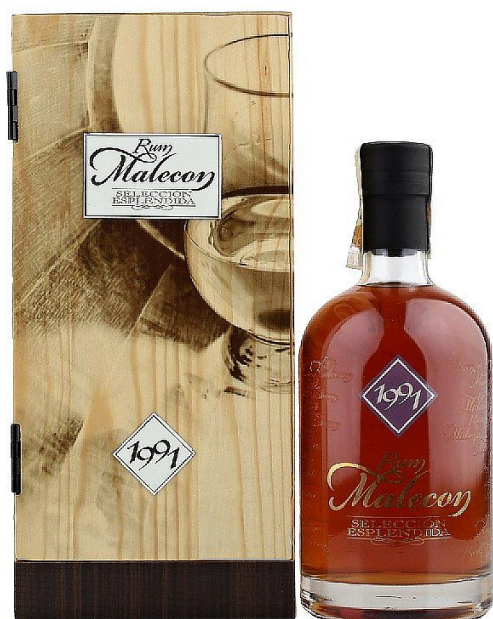

# Malecon 1991 0,7L 40% box

» Romy a třtinové destiláty » Panama

## Popis

Rum Malecon SELECCIÓN ESPLÉNDIDA 1991 je ročník stáčení rumu Malecon. Všechny romy zde použité jsou ze stejného ročníku 1991. Rum Malecon 1991 přesvědčí svými obzvláště jemnými vůněmi a vychutnává se při zvláštních příležitostech. Plnění se provádí bez barviv. Omezeno celosvětově. Barva: Tmavý mahagon. Vůně: Nasládlá, karamelka, černý pepř, citronová kůra. Chuť: Vyvážená, tóny zralých broskví, citrusové příchutě, dřevo, mák. Závěr: Dlouhotrvající, elegantní, černý pepř, tóny kakaa. Výrobce: Bodegas de America, SA, Panama Země původu: Panama Objem: 0,7L Obsah alkoholu: 40% obj. Upozorňujeme, že tento produkt může obsahovat alergeny. Přesné složení a alergeny jsou k dispozici na obalu. Prosím, zkontrolujte před konzumací.

Kód produktu	00473
Orientační hmotnost	2,39 kg

Dostupnost na skladě: skladem