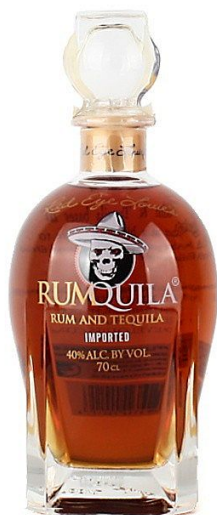

Rumquila Red Eye Louises 0,7L 40%

» Romy a třtinové destiláty » Ostatní

Popis

Kombinace exotického puertorického rumu a prémiové mexické tequily z oblasti Jalisco. K blendování těchto dvou nápojů dochází v malých sudech macerováním za vysoké teploty. Finální fází výroby je filtrace, po které je nápoj připraven ke konzumaci. Aroma: vanilka, květy, karamel Chuť: exotické ovoce, agáve, karamel Závěr: sladký, vanilka Výrobce: RED EYE LOUIE'S INC. 160 Highland View Dr., Birmingham, AL 35242, USA Země původu: USA Objem: 0,7L Obsah alkoholu: 40% obj. Upozorňujeme, že tento produkt může obsahovat alergeny. Přesné složení a alergeny jsou k dispozici na obalu. Prosím, zkontrolujte před konzumací.

Kód produktu	8510
Orientační hmotnost	1,56 kg

Dostupnost na skladě: skladem

Hlavní parametry

EAN	823586000116
Procento lihu	40,00 %