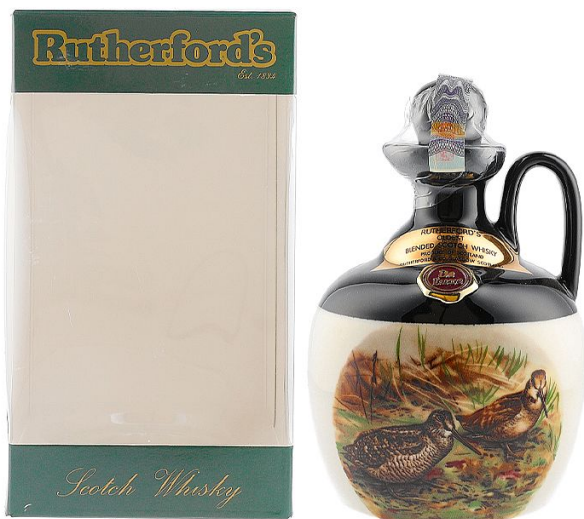

Rutherfords Jung de Luxe 0,7L 40%

» Whisky » whisky Skotsko

Popis

12letá míchaná skotská, stáčená u Rutherforda do bažantem zdobené keramické karafy. Stará vzácná keramika s prémiovou Skotskou whisky od odborníků na historické karafy Rutherford. Počátky společnosti Rutherford and Company sahají do poloviny 18. století, kdy rodina získala hospodu nedaleko High Street v Edinburghu. Společnost nyní vyrábí karafy a láhve, které obsahují vlastní vybrané whisky. Whisky používané Rutherfordem zrály v dubových sudech po mnoho let. Ilustrace ptáků na karafách představují některé ptáky, které lze nalézt po celé Velké Británii. Výrobce: Rutherfords Skotsko Země původu: Skotsko Objem: L Obsah alkoholu: % obj. Upozorňujeme, že tento produkt může obsahovat alergeny. Přesné složení a alergeny jsou k dispozici na obalu. Prosím, zkontrolujte před konzumací.