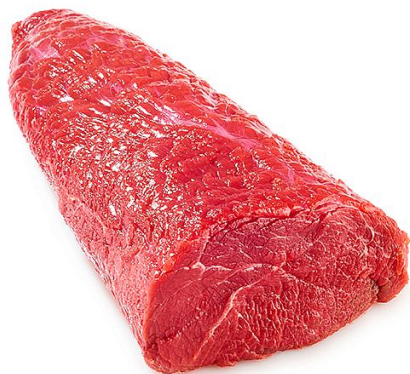

Svíčková falešná mražená IMP

» Maso » Hovězí

Kód produktu	48413
Orientační hmotnost	1,00 kg

Dostupnost na skladě:	skladem
-----------------------	---------
