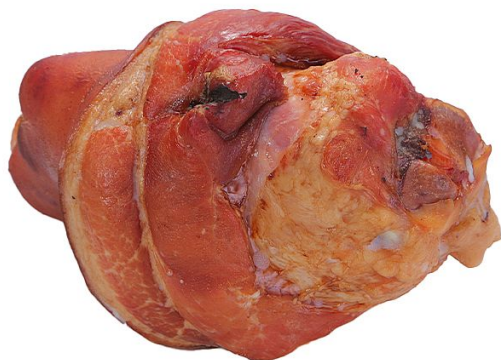

Uzené koleno - zadní

» Syrová uzená masa

Kód produktu	48324
Orientační hmotnost	1,00 kg

Dostupnost na skladě:	na dotaz
-----------------------	----------

Popis

Složení: vepřové maso 84%, pitná voda, jedlá sůl, stabilizátor (E 250, E 450), antioxidant (E 301), zahušťovadlo (E 407, E 1422) Výživové údaje na 100 g
Energetická hodnota (kJ/kcal) 1069 kJ/255 kcal Tuky 22 g
Nasyčené mastné kyseliny 5,8 g Sacharidy 0 g Cukry 0 g
Bílkoviny 15 g Sůl 2 g