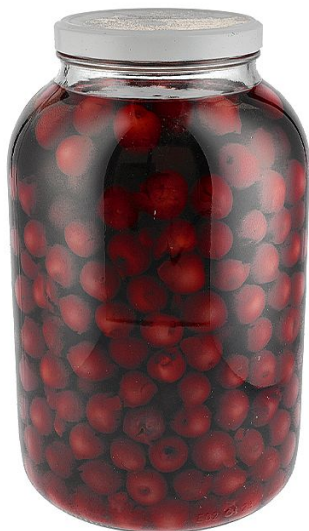

# Višně odpeckované 3600g sklo

» Ovoce

Kód produktu	21552
Orientační hmotnost	5,08 kg

Dostupnost na skladě: na dotaz